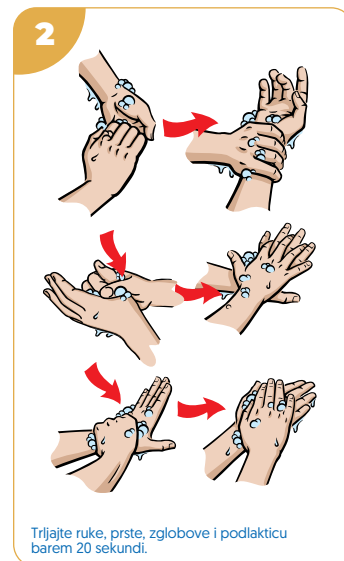

1.7. Sredstva za pranje i dezinfekciju ruku

PREVENCIJA INFEKCIJE & KONTROLA

Ne zaboravite oprati ruke:

- > prije početka posla
- > nakon posjeta kupatilu
- > prije povratka u kuhinju
- > nakon rukovanja otpadom
- > nakon kašljanja ili kihanja
- > prije i nakon jela
- > nakon pušenja
- > nakon rukovanja prljavom hranom
- > nakon diranja kose, lica ili drugog dijela tijela
- > nakon svakog posla vezanog za čišćenje