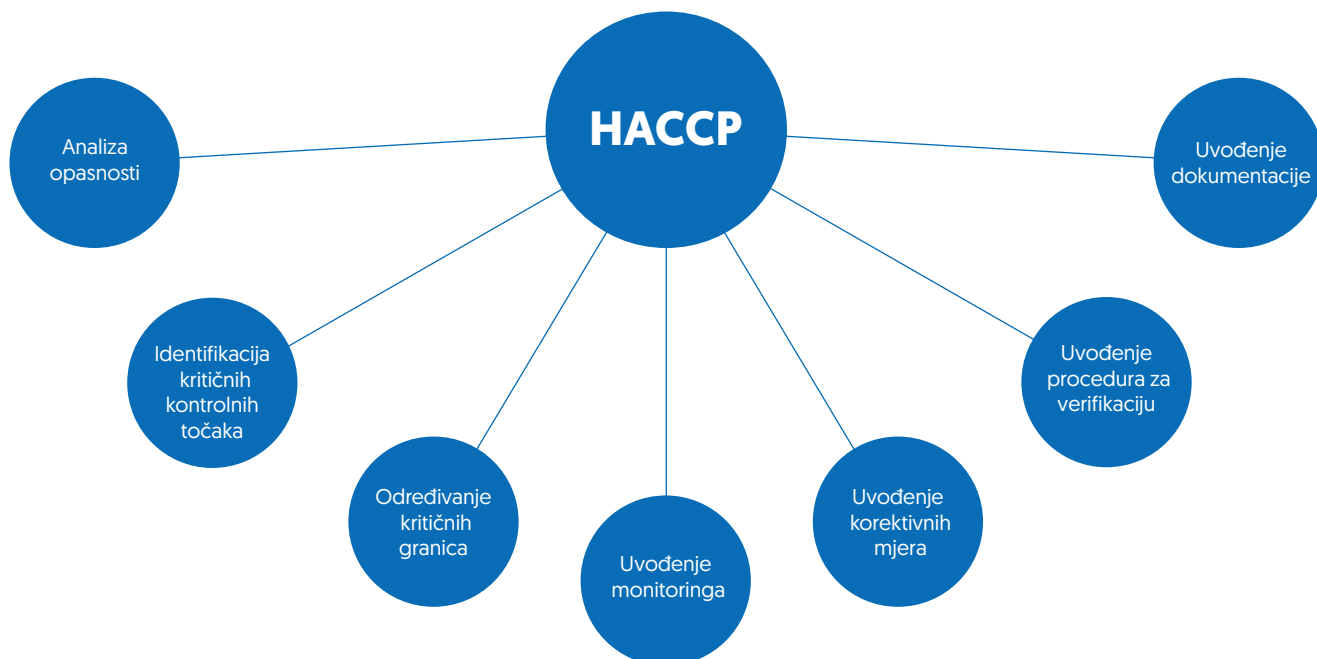

Čišćenje po HACCP standardima

HACCP (Hazard Analysis and Critical Control Points) je proces analize opasnosti i kritičnih kontrolnih točaka koji obuhvaća niz preventivnih postupaka s jednim ciljem – osigurati zdravstveno ispravan proizvod.

Kontrolom tehnološkog procesa identificiraju se potencijalne opasnosti u bilo kojem dijelu procesa proizvodnje, obrade, pripreme, prijevoza i distribucije proizvoda. Kontrolne mjere usmjerene su na radnje i postupke ključne za osiguranje zdravstvene ispravnosti proizvoda. Bitan dio sustava su i korektivne mjere koje se primjenjuju pri svakom prekoračenju kritičnih granica na točno definiran način, te verifikacija sustava i vođenje dokumentacije.

Kada je u pitanju čišćenje, HACCP podrazumijeva razvrstavanje pomagala i sredstava za čišćenje po bojama, tzv. kodiranje po boji. Na taj način se olakšava pridržavanje strogih standarda ovog sustava, posebice dijela koji se odnosi na sprječavanje križne kontaminacije.