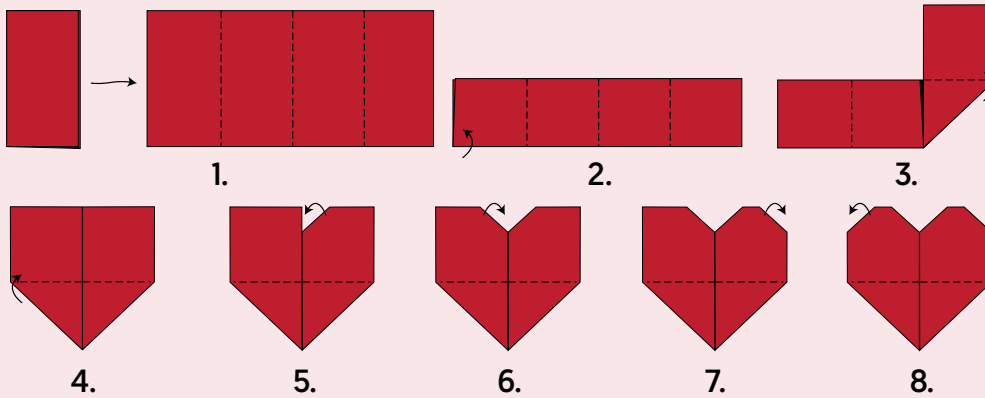

## SRCE

1. Rastvorite vašu Tork LinStyle salvetu tako da dobijete pravokutnik.
2. Presavijte salvetu napola, kreirajući uski pravokutnik.
3. Presavijte desnu polovinu salвете prema gore.
4. Ponovite korak broj 3 s lijevom polovicom salвете.
5. Presavijte unutarnji gornji dio desne polovice salвете prema dolje.
6. Ponovite isti korak s lijevom polovicom salвете.
7. Presavijte vanjski gornji dio desne polovice salвете prema dolje.
8. Ponovite korak broj 7 s lijevom polovicom salвете i vaše srce je spremno za serviranje.