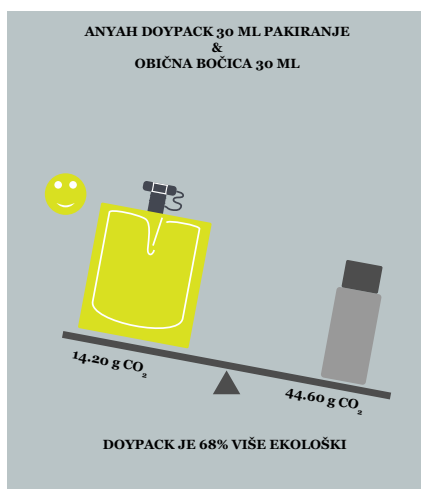

REZULTAT UŠTEDE CO₂ IZ LCA ANALIZE

LCA: LIFE CYCLE ANALYSIS (ANALIZA ŽIVOTNOG CIKLUSA)

Anyah bira da smanji utjecaj na okoliš kroz čitav svoj životni ciklus, od prikupljanja sirovih materijala, preko proizvodnje i korištenja do odlaganja.

Na svakom proizvodu navedeni su LCA rezultati, koji pokazuju utjecaj na okoliš tijekom njegovog cjelokupnog životnog ciklusa.

Rezultati analize prikazani u gramima emisije CO₂ predstavljeni su u usporedbi sa sličnim proizvodima kako bi potvrdili ekološku održivost našeg proizvoda. Uštede u proizvodnji CO₂ prikazane su uz žutog smješka na etiketi.

OSJETITE PRIRODU: PREGLED KOZMETIKE

Anyah je kolekcija kreirana kako bi spojila koristi koje ima korisnik kozmetike sa najzahtjevnijim potrebama kada je u pitanju zaštita okoliša. Spajanjem ove dvije zamisli nastala je spa linija veoma visoke kvalitete čiji su brojni proizvodi označeni Ecolabel certifikatom. Ecolabel je jedan od najprepoznatljivijih europskih certifikata. S vremenom je ova regulacija stvarala nova ograničenja, sve s ciljem dodatnog umanjivanja utjecaja na okoliš, stoga su naše formule kreirane isključivo od sirovina koje ostavljaju minimalan trag na okolišu, s pakiranjima koja su bila predmet studija koje procjenjuju njihov utjecaj na okoliš tijekom svog životnog ciklusa.

TESTOVI EFIKASNOSTI

Mnoge moje formule podržavaju testovi efikasnosti. Slijedi detaljno objašnjenje:

KREMA ZA LICE

PROCIJENA EFIKASNOSTI HIDRATACIJE*

Povećava hidrataciju za 40% nakon 60 minuta, ostavljajući kožu hidriranom i nakon 6 sati (17.6%). Najbolji učinak zaštite zabilježen je nakon 60 minuta i unutar 6 sati. Rezultira značajnim smanjenjem isparavanja vode iz kože (12.7%) nakon 60 minuta. Ovaj efekt zadržao se i nakon 6 sati (8.7%).

*Nezavisno laboratorijsko testiranje na 20 ljudi u periodu od 24 sata.

KREMA ZA TIJELO

PROCIJENA EFIKASNOSTI HIDRATACIJE*

Ovaj proizvod povećava hidriranost za 35.1% nakon 60 minuta, čineći kožu hidriranom i nakon 24 sata (6.6%). Najbolji zaštitni učinak ima nakon 60 minuta i unutar 24 sata.

*Nezavisno laboratorijsko testiranje na 20 ljudi u periodu od 24 sata.

KREMA POSLIJE SUNČANJA

Nezavisni laboratorij testirao je ovaj proizvod 6 sati na uzorku od 20 ljudi koji su prethodno bili izloženi UV zrakama. Nakon 60 minuta je primjetno značajno manje gubljenje hidratacije (8.8%), a efekt se zadržao i nakon 6 sati (11.2%). Kolometrijska analiza je potvrdila umirujući efekt - uočeno je smanjenje crvenila na tretiranom dijelu kože nakon 6 sati.

ŠAMPON S REGENERATOROM

Sudeći po mikroskopskoj vizualnoj analizi, primjerci kose tretirane ovom kozmetikom imaju bolju strukturu i izgled u usporedbi s netretiranim primjercima. Laboratorijsko testiranje primjeraka kose tretiranih regenerirajućim šamponom 6 puta uzastopno.