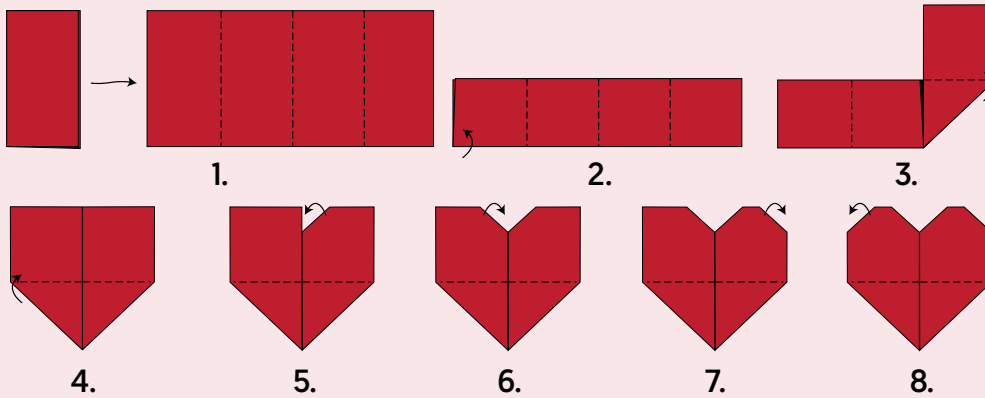

SRCE

1. Rastvorite vašu Tork LinStyle salvetu tako da dobijete pravokutnik.
2. Presavijte salvetu napola, kreirajući uski pravokutnik.
3. Presavijte desnu polovinu salvete prema gore.
4. Ponovite korak broj 3 s lijevom polovicom salvete.
5. Presavijte unutarnji gornji dio desne polovice salvete prema dolje.
6. Ponovite isti korak s lijevom polovicom salvete.
7. Presavijte vanjski gornji dio desne polovice salvete prema dolje.
8. Ponovite korak broj 7 s lijevom polovicom salvete i vaše srce je spremno za serviranje.