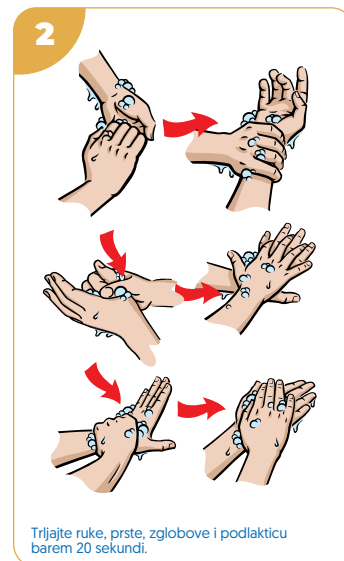

1.7. Sredstva za pranje i dezinfekciju ruku