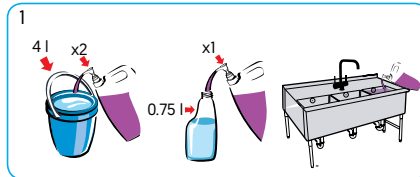

Pripremljeni rastvor u bočici sa sprejem može se koristiti do 7 dana. Isperite i osušite bocu prije ponovnog punjenja.

Uspite proizvod u vodu (10-15ml/l) da pripremite rastvor.

Otklonite ostatke hrane prije primjene sredstva.